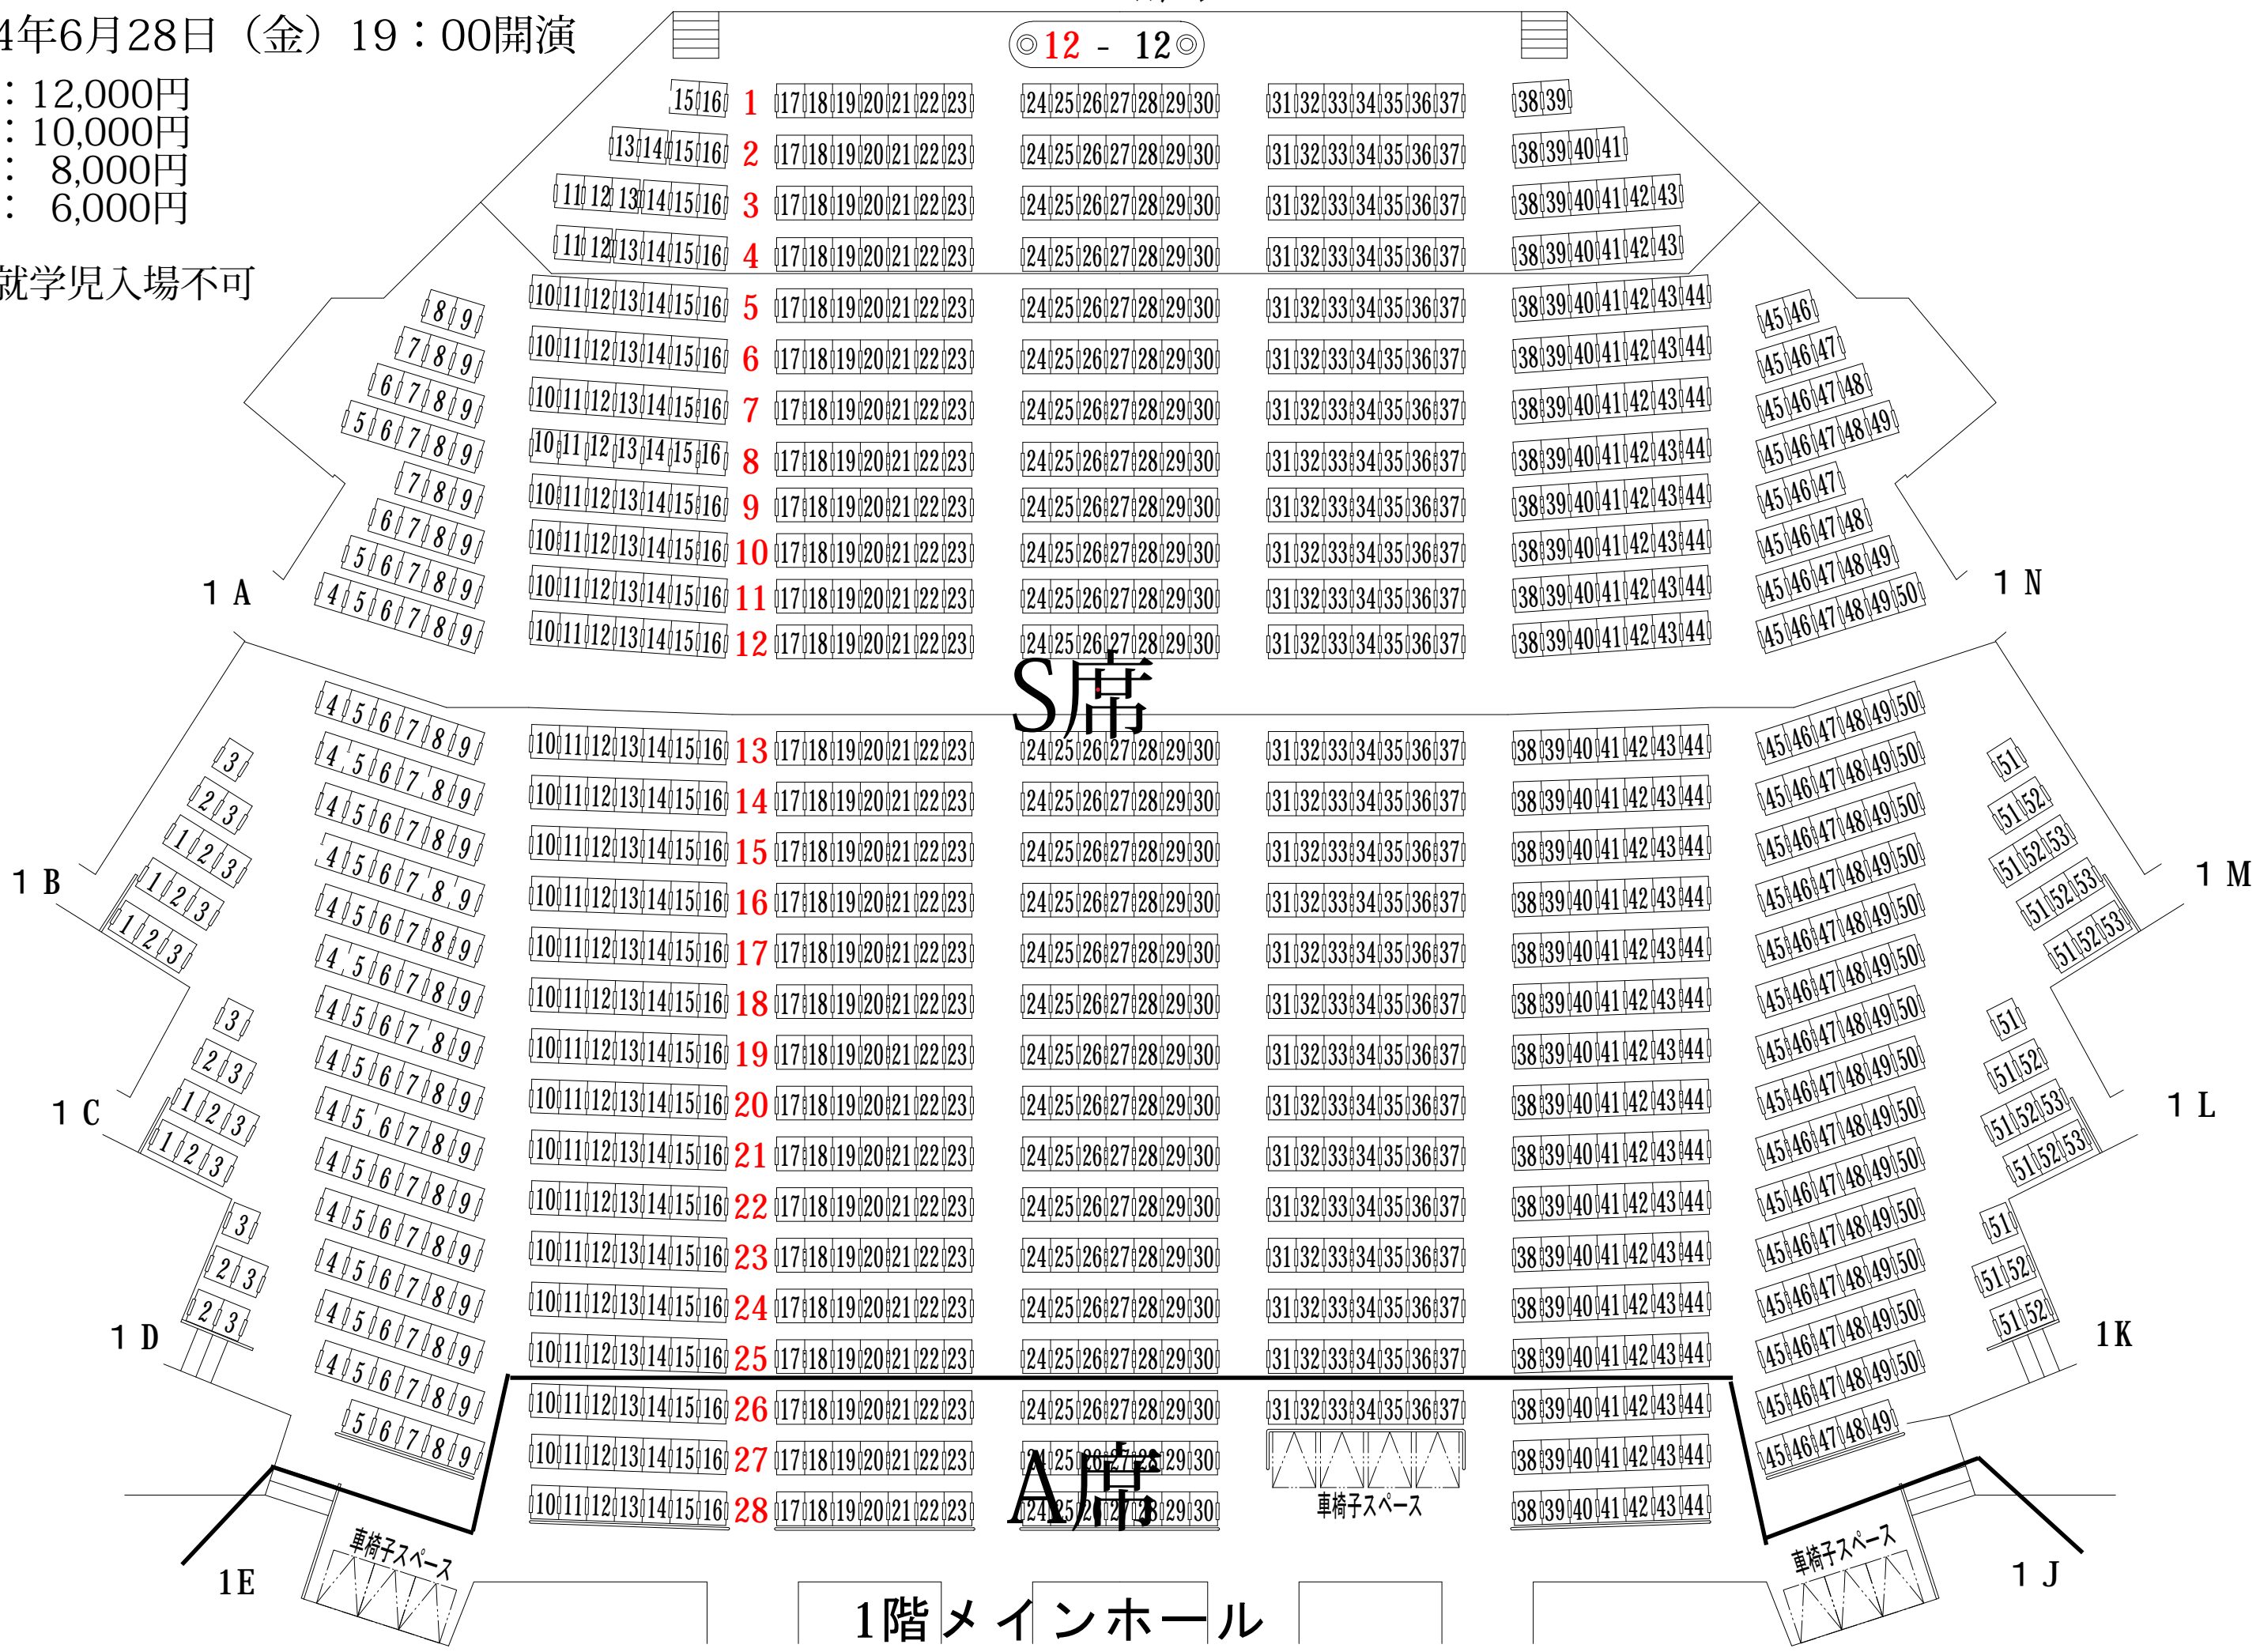

ハンガリー・ブダペスト交響楽団

2024年6月28日 (金) 19:00開演

S席：12,000円
 A席：10,000円
 B席：8,000円
 C席：6,000円

※未就学児入場不可

ステージ

◎12 - 12◎

S席

A席

1階メインホール

車椅子スペース

車椅子スペース

L1 - 1

L2 - 1

R1 - 1

R2 - 1

S席

2階メインホール

1 - 10

A席

A席

3階 380席

B席

C席

4階 358席

5階 380席

2 3 4	5 6 7 8 9 10 11 12	1 13 14 15 16 17 18 19 20	21 22 23 24 25 26 27 28	29 30 31 32 33 34 35 36	1 37 38 39 40 41 42 43 44	45 46 47
2 3 4	5 6 7 8 9 10 11 12	2 13 14 15 16 17 18 19 20	21 22 23 24 25 26 27 28	29 30 31 32 33 34 35 36	2 37 38 39 40 41 42 43 44	45 46 47
1 2 3 4	5 6 7 8 9 10 11 12	3 13 14 15 16 17 18 19 20	21 22 23 24 25 26 27 28	29 30 31 32 33 34 35 36	3 37 38 39 40 41 42 43 44	45 46 47 48
1 2 3 4	5 6 7 8 9 10 11 12	4 13 14 15 16 17 18 19 20	21 22 23 24 25 26 27 28	29 30 31 32 33 34 35 36	4 37 38 39 40 41 42 43 44	45 46 47 48
1 2 3 4	5 6 7 8 9 10 11 12	5 13 14 15 16 17 18 19 20	21 22 23 24 25 26 27 28	29 30 31 32 33 34 35 36	5 37 38 39 40 41 42 43 44	45 46 47 48
1 2 3 4	5 6 7 8 9 10 11 12	6 13 14 15 16 17 18 19 20	21 22 23 24 25 26 27 28	29 30 31 32 33 34 35 36	6 37 38 39 40 41 42 43 44	45 46 47 48