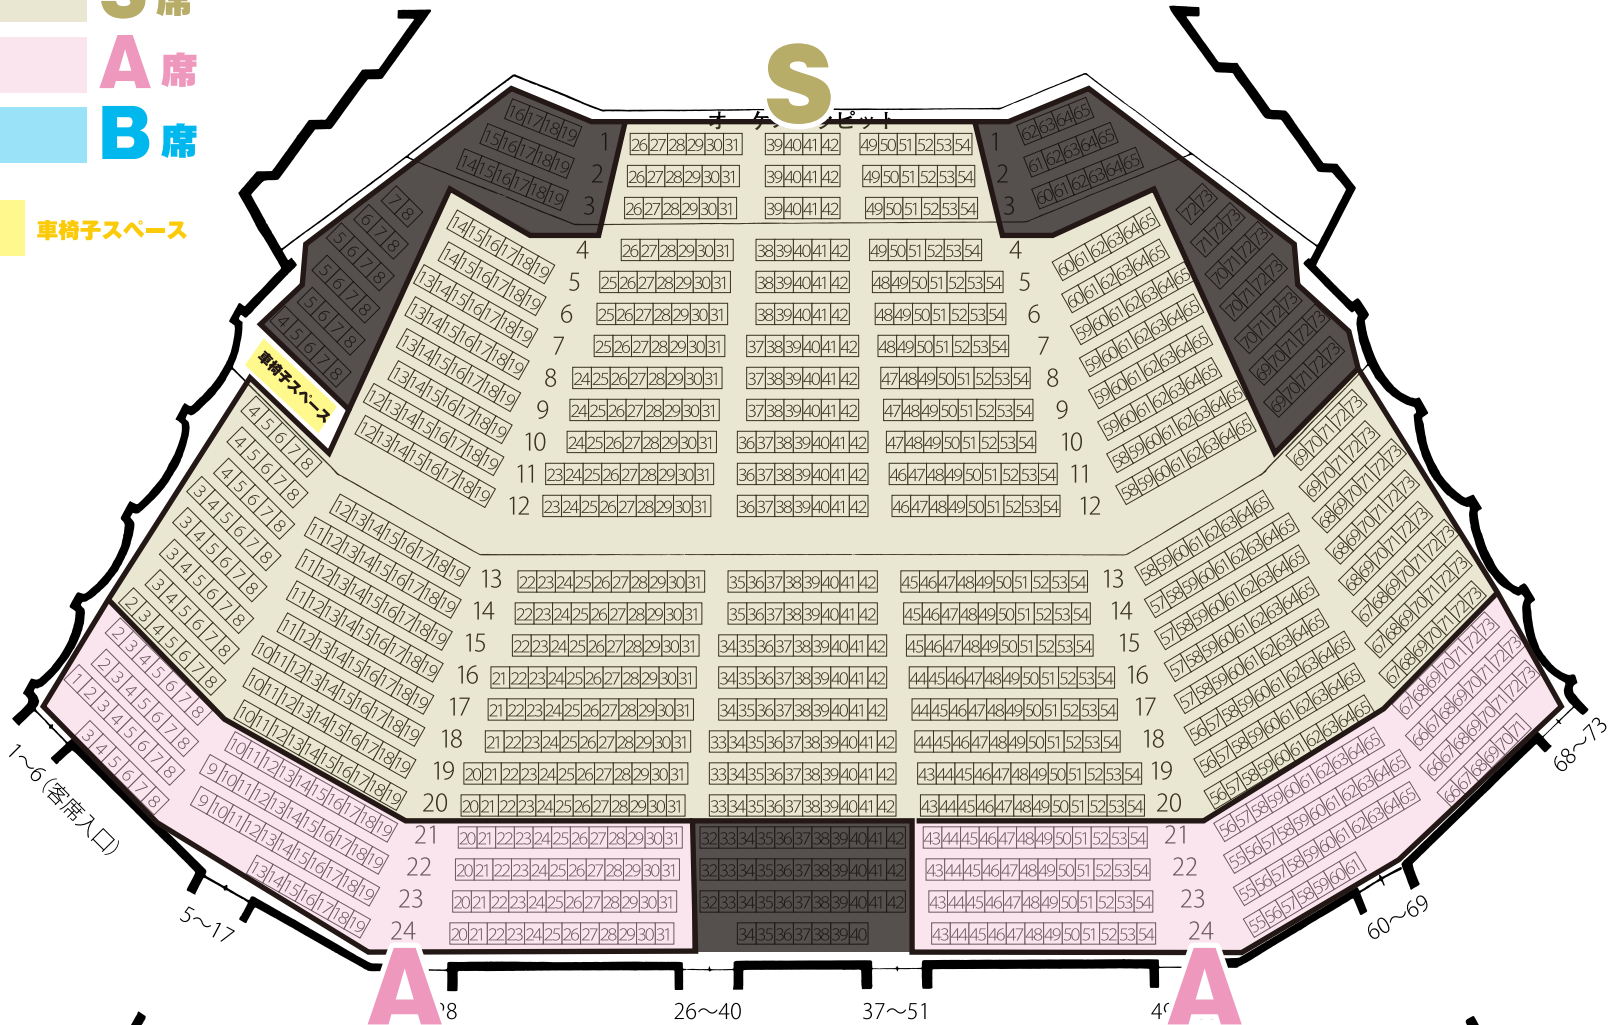

松山市民会館大ホール座席表

レット・イット・ビー

2018.6.10 SUN

15:30開演(14:45開場)

A CELEBRATION OF THE MUSIC OF THE BEATLES

1階座席表 [座数 1,197]

- S席
- A席
- B席
- 車椅子スペース

2階座席表 [座数 628]

収容人員 1,999人 ●固定席 1,825人 ●立見 174人